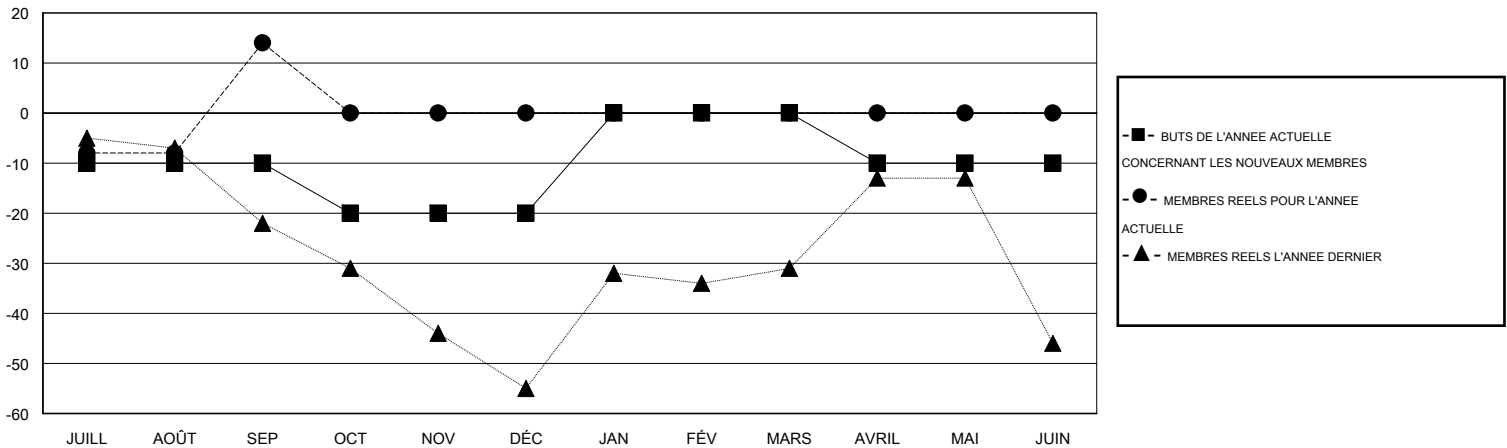

MONTHLY MEMBERSHIP PROGRESS REPORT

District 103SW

Results as of: 9/30/2015

GMT: Jean-Jacques STOFFEL-MUNCK

LIEU FRANCE

RC EME 4

Clubs					Membres				
RESULTATS POUR 2015-2016					RESULTATS POUR 2015-2016				
TRIMESTRE	BUT CONCERNANT LES NOUVEAUX CLUBS	NOUVEAUX CLUBS	CLUBS ANNULÉS	GAIN NET/PERTE NETTE	TRIMESTRE	BUT CONCERNANT LES NOUVEAUX MEMBRES	MEMBRES FONDATEURS ET NOUVEAUX AJOUTÉS	MEMBRES RADIÉS	GAIN NET/PERTE NETTE
JUILL/AOÛT/SEP	0	3	0	3	JUILL/AOÛT/SEP	-10	99	85	14
OCT/NOV/DÉC	0	0	0	0	OCT/NOV/DÉC	-10	0	0	0
JAN/FÉV/MARS	1	0	0	0	JAN/FÉV/MARS	20	0	0	0
AVRIL/MAI/JUIN	0	0	0	0	AVRIL/MAI/JUIN	-10	0	0	0

BUTS ET NOUVEAUX CLUBS REELS - CUMULATIF

BUTS ET MEMBRES REELS - CUMULATIF

CLUBS RADIÉS: 0	16 CLUBS OF 95 ONT AJOUTE 1 OU PLUSIEURS NOUVEAUX MEMBRES	DISTRIBUTION PAR SEXE
		HOMME 1,403 (72.73%)
		FEMME 526 (27.27%)
MEMBRES RADIÉS	CLIQUER ICI POUR AVOIR LES DONNEES DE L'EVALUATION DE SANTE	MEMBRES D'UNITE FAMILIALE 84
DECEDE 8		CHEF DE FAMILLE 41
CLUB ANNULE 0		N'EST PAS CHEF DE FAMILLE 43
AUTRE 77		
TOTAL 85		