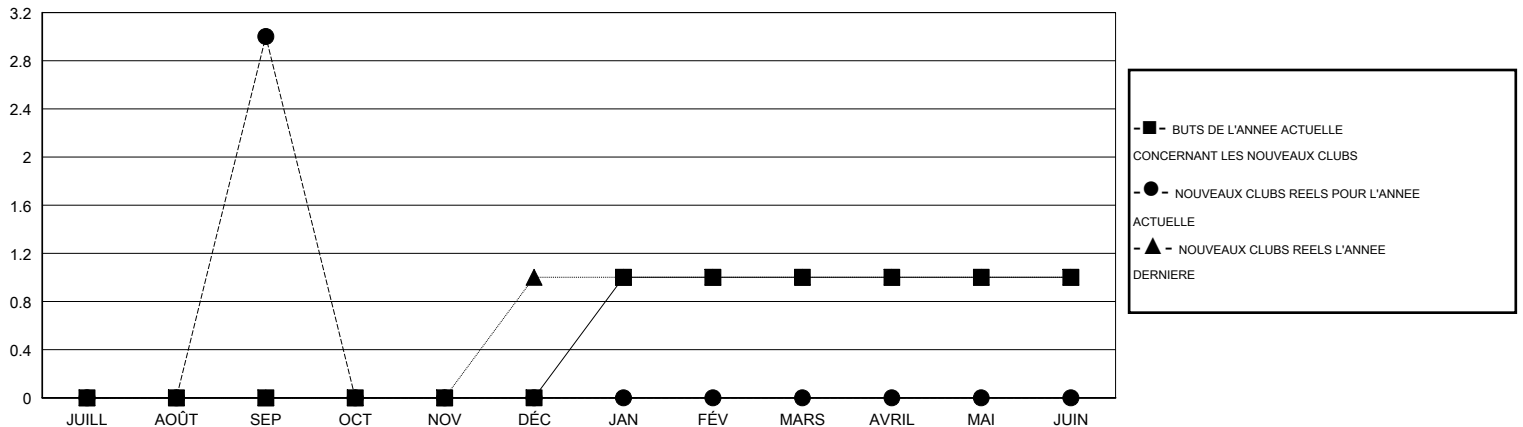

MONTHLY MEMBERSHIP PROGRESS REPORT

District 103SW

Results as of: 9/30/2015

GMT: Jean-Jacques STOFFEL-MUNCK

LIEU FRANCE

RC EME 4

Clubs					Membres				
RESULTATS POUR 2015-2016					RESULTATS POUR 2015-2016				
TRIMESTRE	BUT CONCERNANT LES NOUVEAUX CLUBS	NOUVEAUX CLUBS	CLUBS ANNULÉS	GAIN NET/PERTE NETTE	TRIMESTRE	BUT CONCERNANT LES NOUVEAUX MEMBRES	MEMBRES FONDATEURS ET NOUVEAUX AJOUTÉS	MEMBRES RADIÉS	GAIN NET/PERTE NETTE
JUILL/AOÛT/SEP	0	3	0	3	JUILL/AOÛT/SEP	-10	99	85	14
OCT/NOV/DÉC	0	0	0	0	OCT/NOV/DÉC	-10	0	0	0
JAN/FÉV/MARS	1	0	0	0	JAN/FÉV/MARS	20	0	0	0
AVRIL/MAI/JUIN	0	0	0	0	AVRIL/MAI/JUIN	-10	0	0	0

BUTS ET NOUVEAUX CLUBS REELS - CUMULATIF